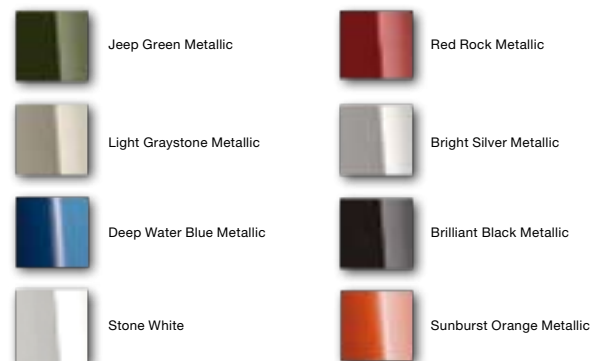

## FARVER

Inferno Red Metallic

Chrysler Danmark forbeholder sig ret til at ændre specifikationer uden forudgående varsel. Modeldata og tilbehør er baseret på modelår 2009. Priserne er gældende fra og med 1. september 2008. Denne tryksag er opdateret den 30.09.08, Malmö. [www.jeep.dk](http://www.jeep.dk)